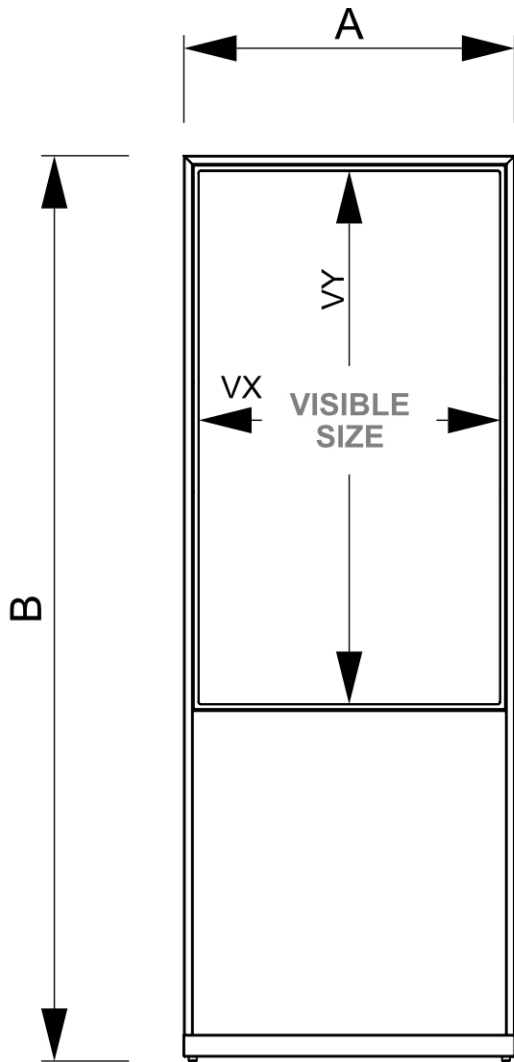

PRODUKT ARKUSZ

Cyfrowy totem Sky z monitorem Samsung 43"

DISKYTOTEM43ESF

- Elegancka, smukła i otwarta konstrukcja ramy
- Wykończenie farbą odporną na odciski palców
- Łatwo dostępne porty, osłonięte stalową pokrywą

PRODUKT ARKUSZ

Cyfrowy totem Sky z monitorem Samsung 43"

DISKYTOTEM43ESF

PRODUKT ARKUSZ

Cyfrowy totem Sky z monitorem Samsung 43"

DISKYTOTEM43ESF

PODSTAWOWE INFORMACJE

SKU	Sizes (mm) (A x B x C)	Format (mm)	Widoczny rozmiar (mm) (VXxVY)	Rozstaw otworów (mm) (XxY)
DISKYTOTEM43ESF	603 x 1900 x 600	43"	529,2 x 940 mm	-

Orientacja	Weight (kg)
Pionowy	33,20

MONITORUJ INFORMACJE

Typ monitora	Rozmiar LCD	Współczynnik proporcji	Rozdzielczość (px)	Kontrast	Wymiary monitora (mm) (WxHxD)
--------------	-------------	------------------------	--------------------	----------	-------------------------------

Samsung QM43C	43"	16:9	3840 x 2160	1200:1	969,5 x 557,8 x 28,5
---------------	-----	------	-------------	--------	----------------------

Odpowiedź (ms)	Nit (nt)	Godziny pracy	System operacyjny	System operacyjny	Folia dotykowa
----------------	----------	---------------	-------------------	-------------------	----------------